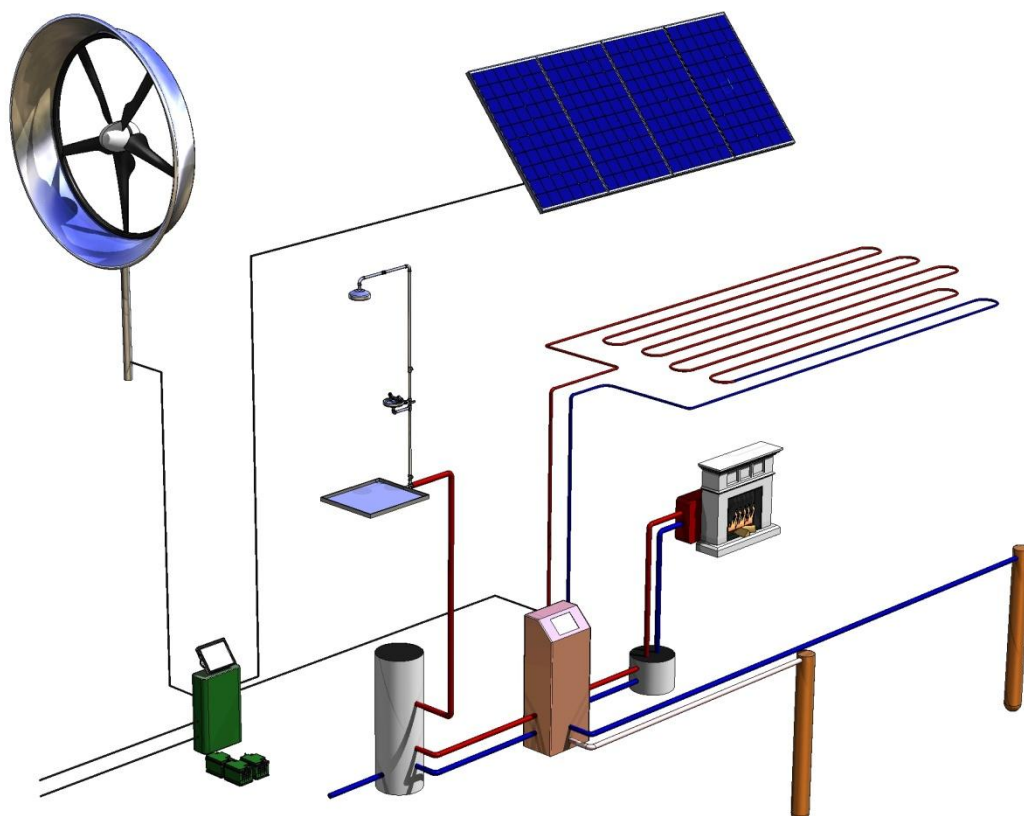

Unsere Leistungen für Sie:

Beratung | Windmessung | Produktvorschläge

Wir beraten rund um das Thema Kleinwindkraft und legen besonderen Wert auf einen ganzheitlichen Ansatz. Zu unseren Kunden gehören:

Privathaushalte

- Standortanalyse
- Rentabilität
- Genehmigung
- Kombination mit Stromspeicher und Heizungssystemen

Gewerbe und Industrie

- Standortanalyse
- Eigenverbrauch
- Green Marketing
- Kombination mit Prozessen

Kommunen und Verbände

- Standortanalyse
- Aufbau eines Informationsportal für Bürger
- Best Practice Konzepte erarbeiten
- Technische Beratung und Projektdurchführung

Best Practice Neubau Einfamilienhaus