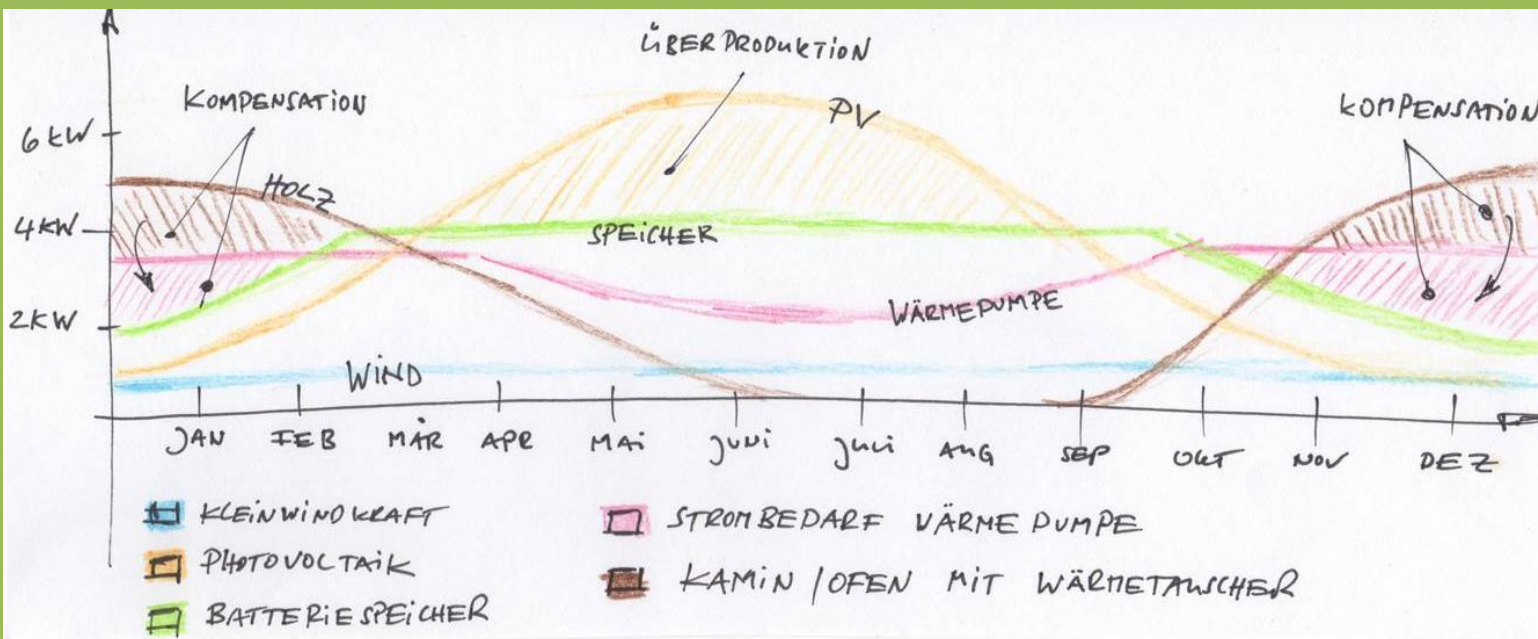

Windmessung

Neueste Technologie

Ein Beispiel unserer Windmess-Anlagen:
15 Meter Windmess-Mast mit zwei Messhöhen und GPRS . Die Daten werden in Echtzeit an einen Server gesendet.

Windrose

Die Windrose zeigt die mittlere Windgeschwindigkeit nach der Windrichtung.
Dies ist nur ein kleiner Teil der Datenauswertung.

Horizontale Kleinwindkraftanlagen

Vertikale Kleinwindkraftanlagen

Batterie-Speichersysteme

Kombinieren Sie die Sonne, den Wind und die Erdwärme !
Wir helfen Ihnen dabei, das passende Konzept für Sie und Ihren Standort zu finden.