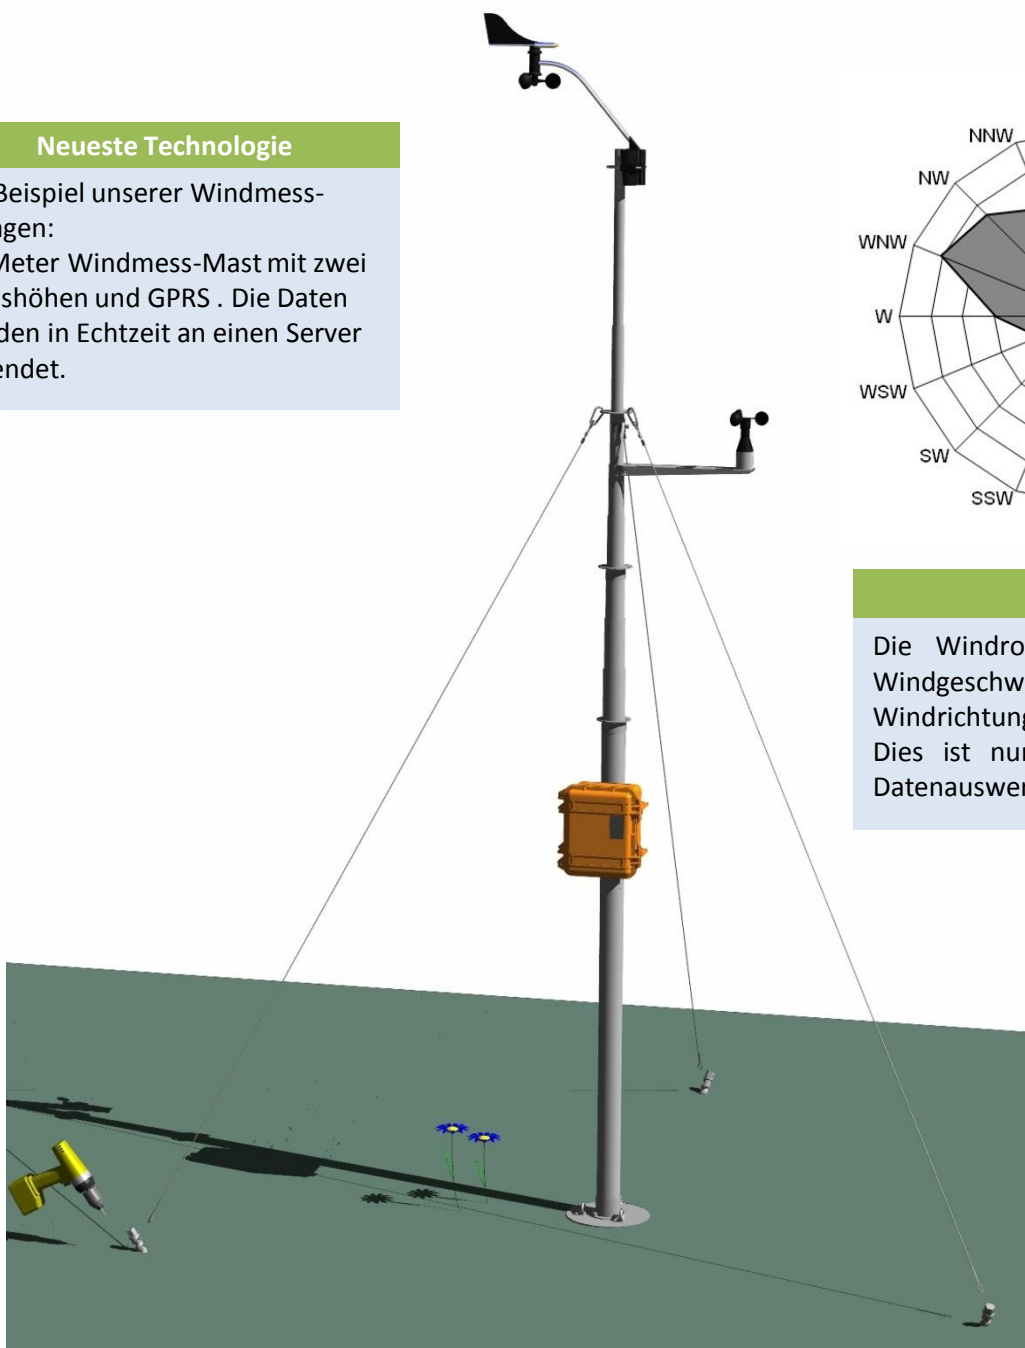

Windmessung

Neueste Technologie

Ein Beispiel unserer Windmess-Anlagen:
15 Meter Windmess-Mast mit zwei Messhöhen und GPRS . Die Daten werden in Echtzeit an einen Server gesendet.

Windrose

Die Windrose zeigt die mittlere Windgeschwindigkeit nach der Windrichtung.
Dies ist nur ein kleiner Teil der Datenauswertung.