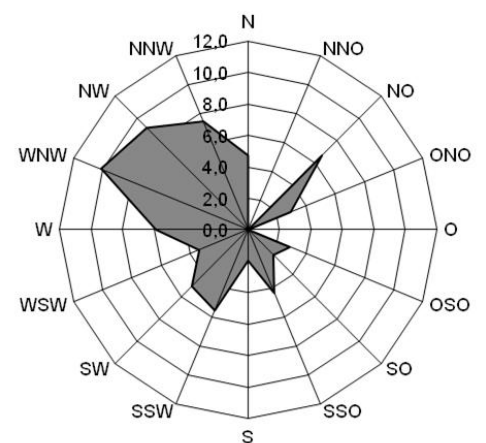

Unsere Leistungen für Sie:

Beratung | **Windmessung** | Produktvorschläge

Eine professionelle Windmessung und eine ehrliche Auswertung mit einer Ertragsberechnung für den ausgewählten Standort sind die Basis der Kleinwindkraft.

Windmessung

Neueste Technologie

Ein Beispiel unserer Windmess-Anlagen:
15 Meter Windmess-Mast mit zwei Messhöhen und GPRS . Die Daten werden in Echtzeit an einen Server gesendet.

Windrose

Die Windrose zeigt die mittlere Windgeschwindigkeit nach der Windrichtung.
Dies ist nur ein kleiner Teil der Datenauswertung.